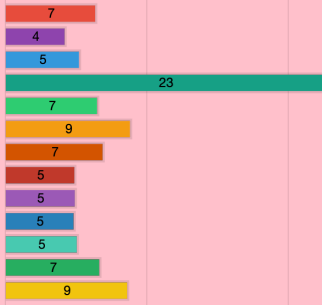

Temps absolu en minutes des tentatives correctes pour l'étudiant Student 7

Temps absolu en minutes des tentatives correctes pour l'étudiant Student 8

Temps absolu en minutes des tentatives correctes pour l'étudiant Student 9

## Statistiques 6 : Temps absolu (en minutes) des tentatives correctes pour chaque question

1.3

1.4

1.5

1.6

1.7

2\_1

2.2