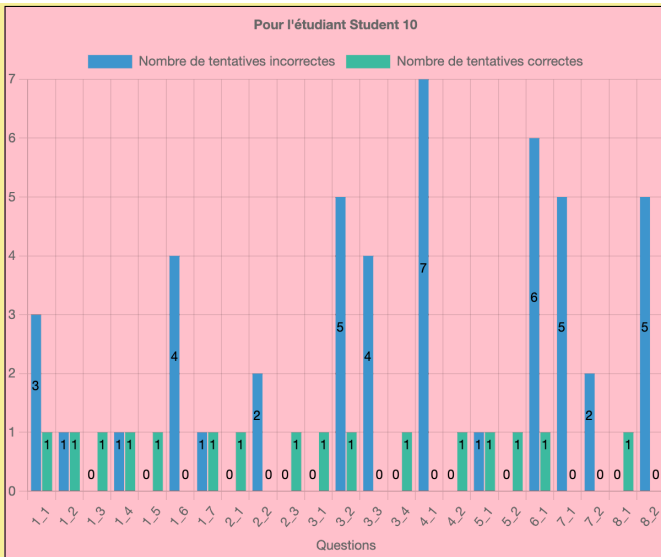

## Statistiques 2 : Nombre de tentatives correctes/incorrectes pour chacune des questions (numéroSérie\_numéroQuestion)

**Statistiques 3 : Nombre de tentatives correctes/incorrectes pour l'ensemble des étudiants**

**Statistiques 4 : Nombre de tentatives correctes/incorrectes pour chacun des étudiants**

**Statistiques 5 : Temps absolu (en minutes) des tentatives correctes pour chaque étudiant**

Temps absolu en minutes des tentatives correctes pour l'étudiant Student 6