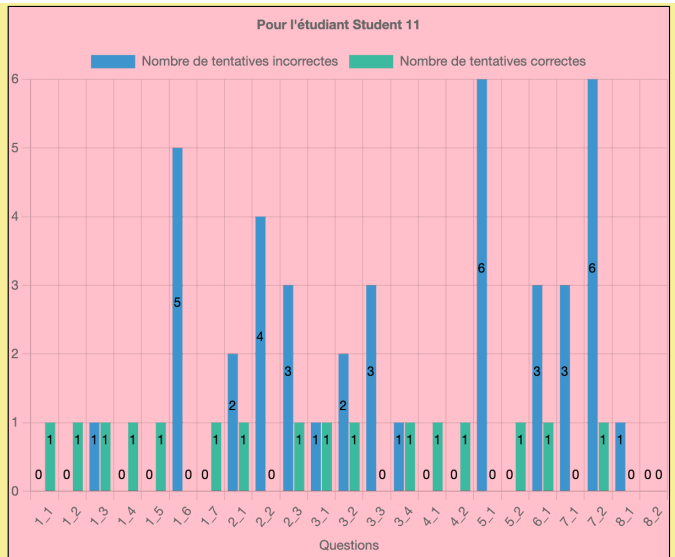

## Statistiques 1 : Nombre de tentatives correctes/incorrectes pour l'ensemble des questions

## Statistiques 2 : Nombre de tentatives correctes/incorrectes pour chacune des questions (numéroSérie\_numéroQuestion)

**Statistiques 3 : Nombre de tentatives correctes/incorrectes pour l'ensemble des étudiants**

**Statistiques 4 : Nombre de tentatives correctes/incorrectes pour chacun des étudiants**

**Statistiques 5 : Temps absolu (en minutes) des tentatives correctes pour chaque étudiant**

Temps absolu en minutes des tentatives correctes pour l'étudiant Student 6