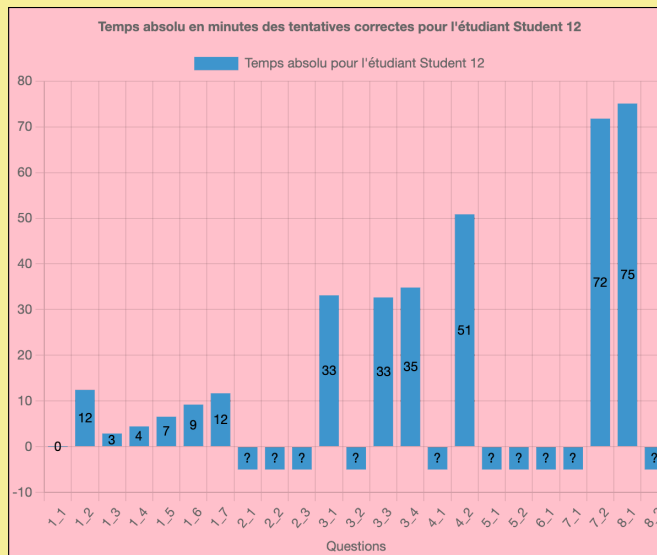

**Statistiques 4 : Nombre de tentatives correctes/incorrectes pour chacun des étudiants**

**Statistiques 5 : Temps absolu (en minutes) des tentatives correctes pour chaque étudiant**

Temps absolu en minutes des tentatives correctes pour l'étudiant Student 6

Temps absolu en minutes des tentatives correctes pour l'étudiant Student 7

Temps absolu en minutes des tentatives correctes pour l'étudiant Student 8

Temps absolu en minutes des tentatives correctes pour l'étudiant Student 9

## Statistiques 6 : Temps absolu (en minutes) des tentatives correctes pour chaque question

1.3

1.4

1.5

1.6

1.7

2\_1

2.2