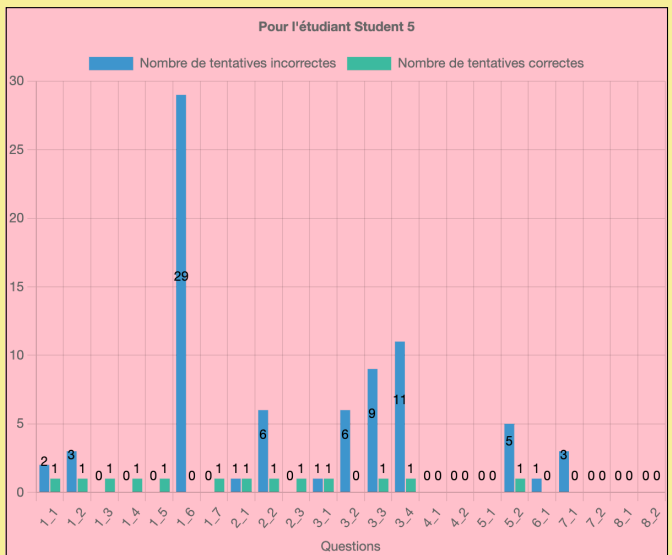

## Statistiques 2 : Nombre de tentatives correctes/incorrectes pour chacune des questions (numéroSérie\_numéroQuestion)

**Statistiques 3 : Nombre de tentatives correctes/incorrectes pour l'ensemble des étudiants**

**Statistiques 4 : Nombre de tentatives correctes/incorrectes pour chacun des étudiants**

**Statistiques 5 : Temps absolu (en minutes) des tentatives correctes pour chaque étudiant**

Temps absolu en minutes des tentatives correctes pour l'étudiant Student 6