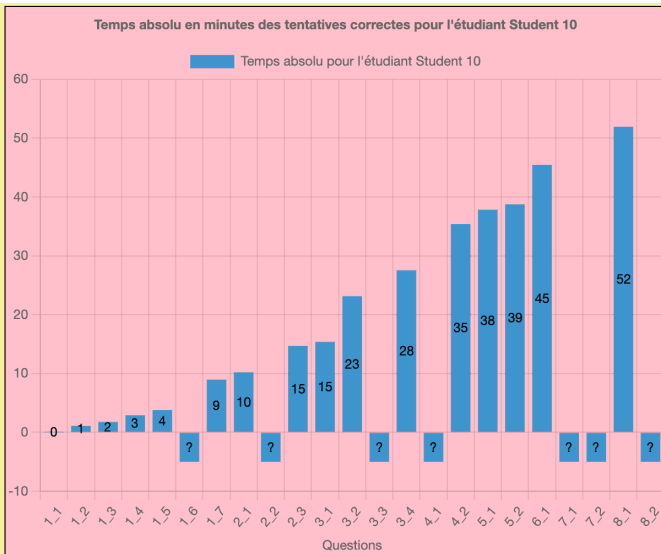

**Statistiques 4 : Nombre de tentatives correctes/incorrectes pour chacun des étudiants**

**Statistiques 5 : Temps absolu (en minutes) des tentatives correctes pour chaque étudiant**

Temps absolu en minutes des tentatives correctes pour l'étudiant Student 6

Temps absolu en minutes des tentatives correctes pour l'étudiant Student 7

Temps absolu en minutes des tentatives correctes pour l'étudiant Student 8

Temps absolu en minutes des tentatives correctes pour l'étudiant Student 9

## Statistiques 6 : Temps absolu (en minutes) des tentatives correctes pour chaque question

1.3

1.4

1.5

1.6

1.7

2\_1

2.2