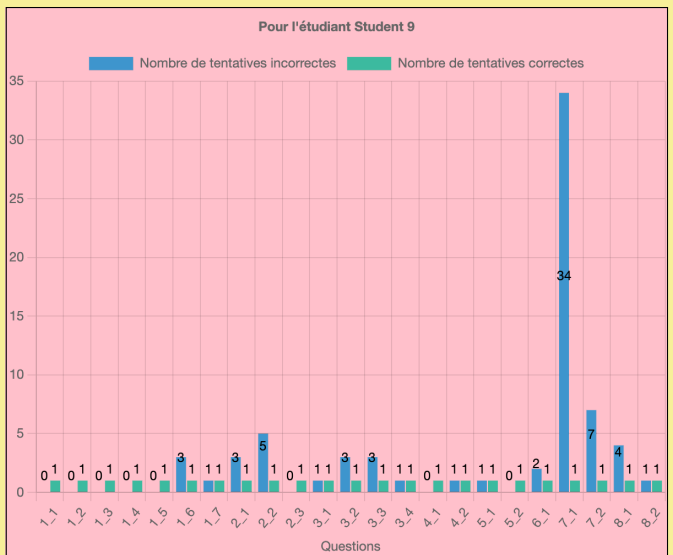

## Statistiques 2 : Nombre de tentatives correctes/incorrectes pour chacune des questions (numéroSérie\_numéroQuestion)

**Statistiques 3 : Nombre de tentatives correctes/incorrectes pour l'ensemble des étudiants**

**Statistiques 4 : Nombre de tentatives correctes/incorrectes pour chacun des étudiants**

**Statistiques 5 : Temps absolu (en minutes) des tentatives correctes pour chaque étudiant**

Temps absolu en minutes des tentatives correctes pour l'étudiant Student 6