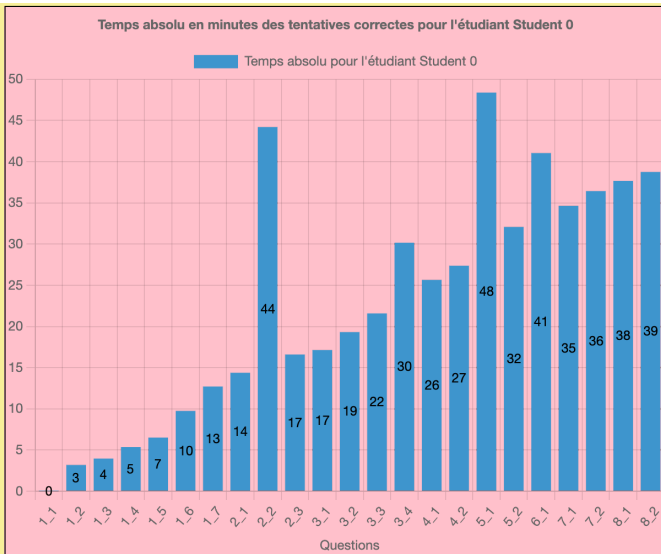

## Statistiques 2 : Nombre de tentatives correctes/incorrectes pour chacune des questions (numéroSérie\_numéroQuestion)

**Statistiques 3 : Nombre de tentatives correctes/incorrectes pour l'ensemble des étudiants**

**Statistiques 4 : Nombre de tentatives correctes/incorrectes pour chacun des étudiants**

**Statistiques 5 : Temps absolu (en minutes) des tentatives correctes pour chaque étudiant**

Temps absolu en minutes des tentatives correctes pour l'étudiant Student 6

Temps absolu en minutes des tentatives correctes pour l'étudiant Student 7

Temps absolu en minutes des tentatives correctes pour l'étudiant Student 8

Temps absolu en minutes des tentatives correctes pour l'étudiant Student 9