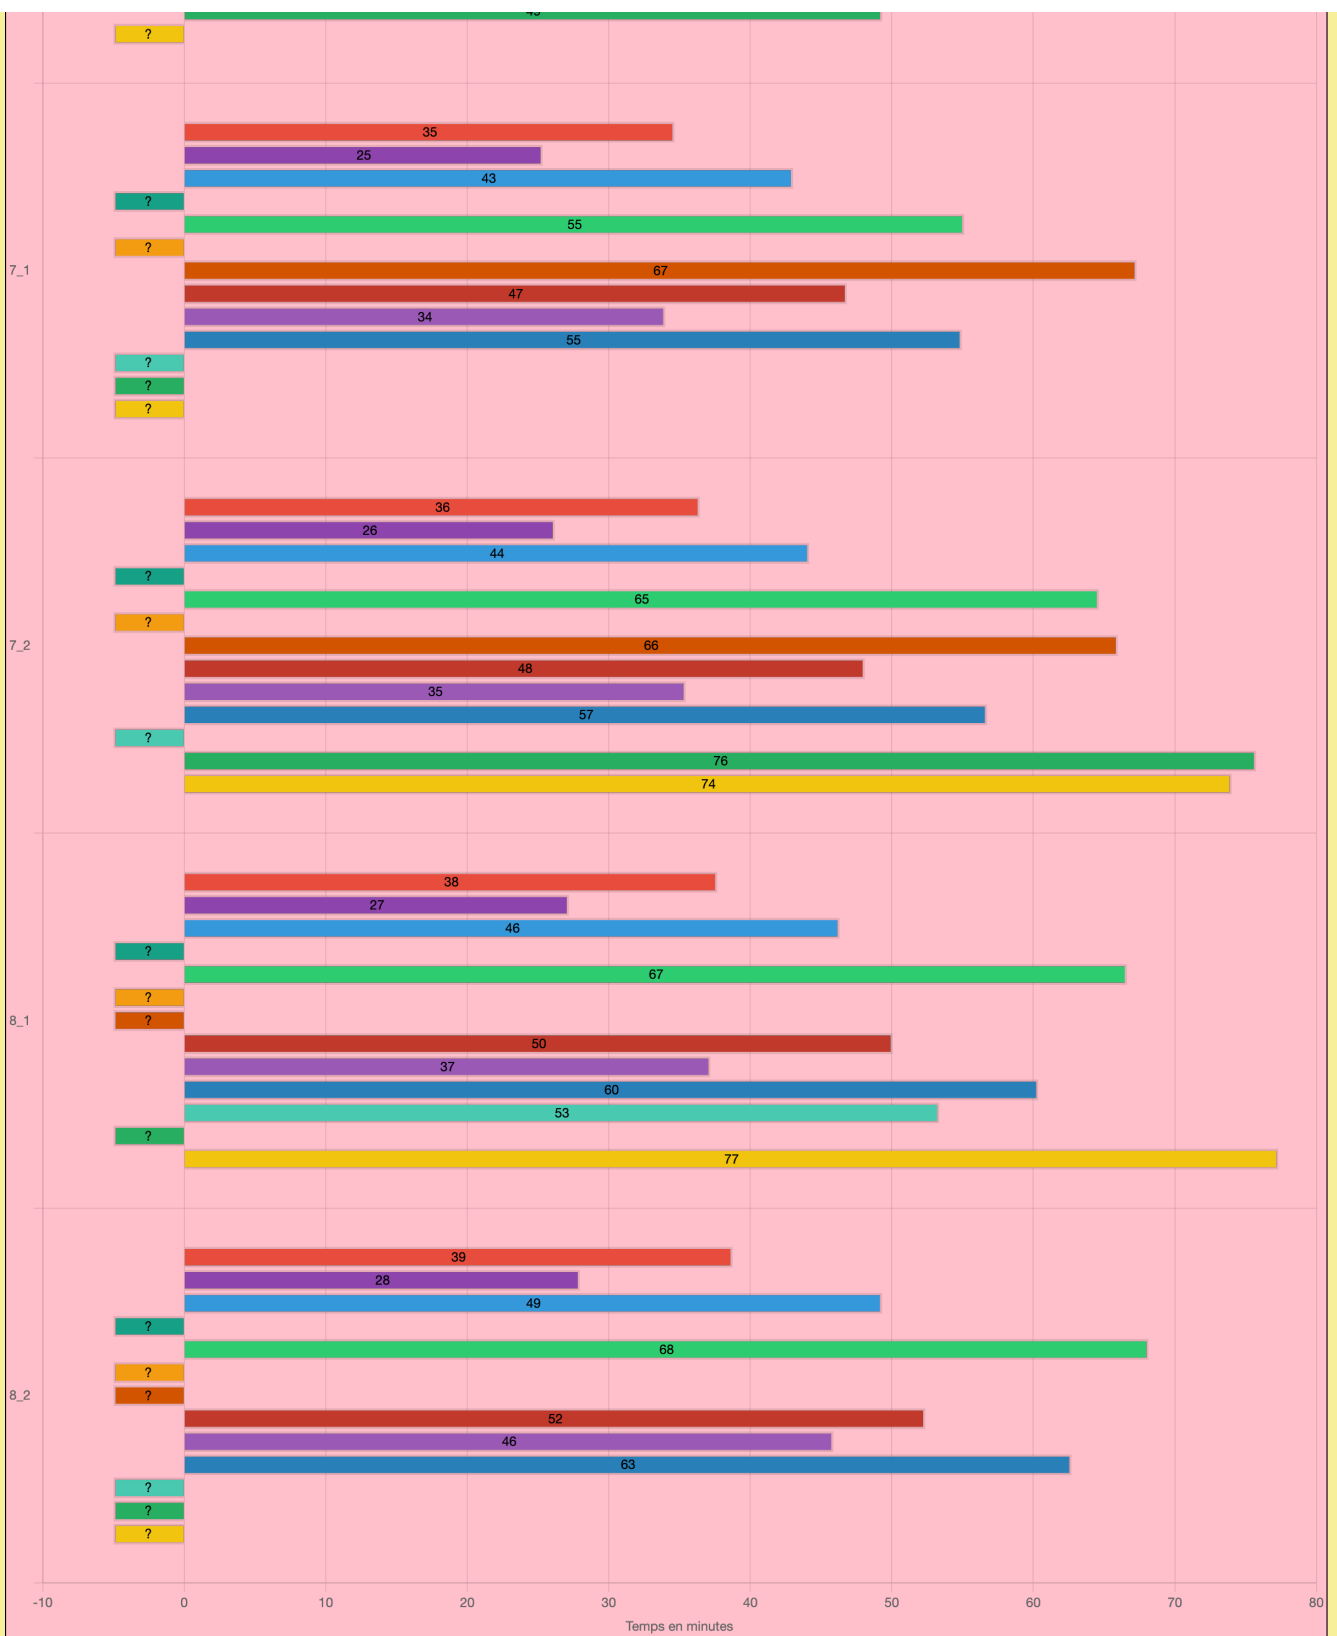

**Statistiques 4 : Nombre de tentatives correctes/incorrectes pour chacun des étudiants**

**Statistiques 5 : Temps absolu (en minutes) des tentatives correctes pour chaque étudiant**

Temps absolu en minutes des tentatives correctes pour l'étudiant Student 6

Temps absolu en minutes des tentatives correctes pour l'étudiant Student 7

Temps absolu en minutes des tentatives correctes pour l'étudiant Student 8

Temps absolu en minutes des tentatives correctes pour l'étudiant Student 9

## Statistiques 6 : Temps absolu (en minutes) des tentatives correctes pour chaque question

1.3

1.4

1.5

1.6

1.7

2\_1

2.2

2.3

3.1

3.2

3.3

**Statistiques 7 : Temps absolu (en minutes) de toutes les tentatives (incorrectes/correctes)**

Absolute times (in minutes) of the attempts for all questions and students