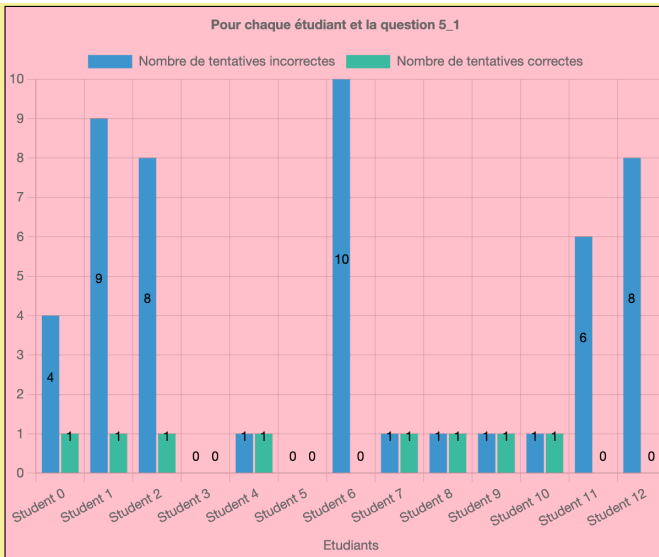

## Statistiques 1 : Nombre de tentatives correctes/incorrectes pour l'ensemble des questions

## Statistiques 2 : Nombre de tentatives correctes/incorrectes pour chacune des questions (numéroSérie\_numéroQuestion)

**Statistiques 3 : Nombre de tentatives correctes/incorrectes pour l'ensemble des étudiants**