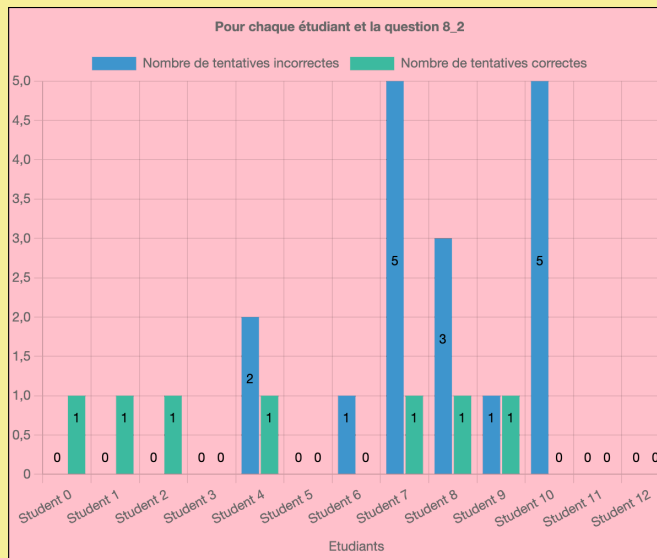

## Statistiques 1 : Nombre de tentatives correctes/incorrectes pour l'ensemble des questions

## Statistiques 2 : Nombre de tentatives correctes/incorrectes pour chacune des questions (numéroSérie\_numéroQuestion)

**Statistiques 3 : Nombre de tentatives correctes/incorrectes pour l'ensemble des étudiants**