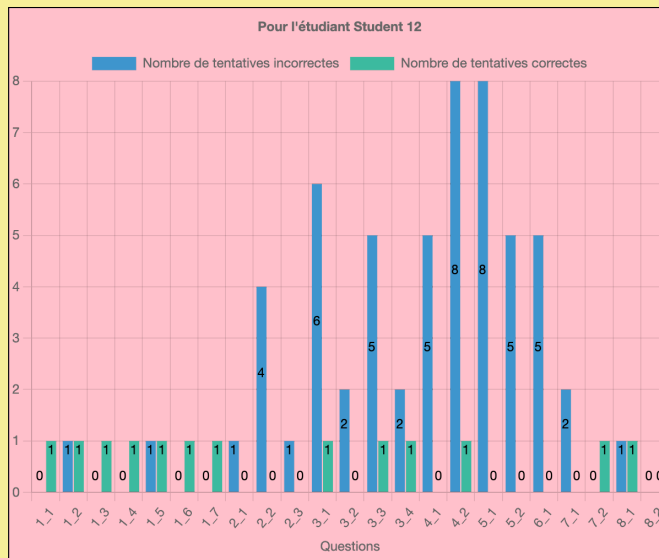

## Statistiques 1 : Nombre de tentatives correctes/incorrectes pour l'ensemble des questions

## Statistiques 2 : Nombre de tentatives correctes/incorrectes pour chacune des questions (numéroSérie\_numéroQuestion)

**Statistiques 3 : Nombre de tentatives correctes/incorrectes pour l'ensemble des étudiants**

**Statistiques 4 : Nombre de tentatives correctes/incorrectes pour chacun des étudiants**

**Statistiques 5 : Temps absolu (en minutes) des tentatives correctes pour chaque étudiant**

Temps absolu en minutes des tentatives correctes pour l'étudiant Student 6