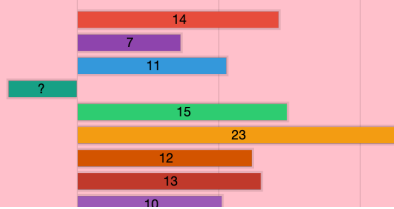

Temps absolu en minutes des tentatives correctes pour l'étudiant Student 7

Temps absolu en minutes des tentatives correctes pour l'étudiant Student 8

Temps absolu en minutes des tentatives correctes pour l'étudiant Student 9

## Statistiques 6 : Temps absolu (en minutes) des tentatives correctes pour chaque question

1.3

1.4

1.5

1.6

1.7

2\_1

2.2