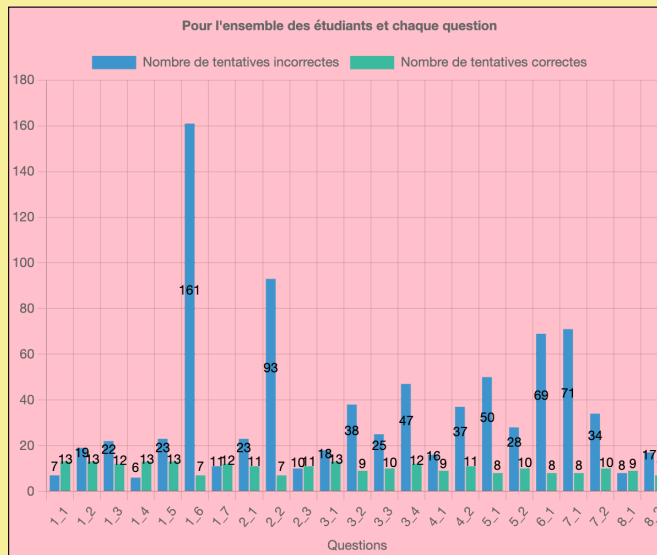

## Statistiques 2 : Nombre de tentatives correctes/incorrectes pour chacune des questions (numéroSérie\_numéroQuestion)

**Statistiques 3 : Nombre de tentatives correctes/incorrectes pour l'ensemble des étudiants**

**Statistiques 4 : Nombre de tentatives correctes/incorrectes pour chacun des étudiants**

**Statistiques 5 : Temps absolu (en minutes) des tentatives correctes pour chaque étudiant**

Temps absolu en minutes des tentatives correctes pour l'étudiant Student 6