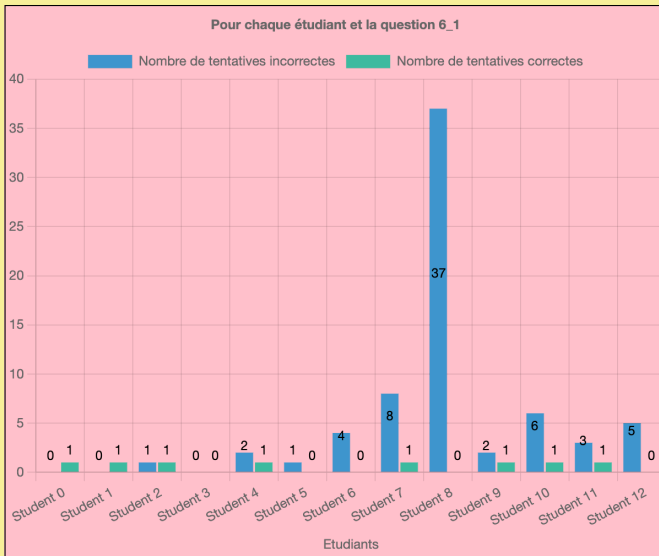

## Statistiques 1 : Nombre de tentatives correctes/incorrectes pour l'ensemble des questions

## Statistiques 2 : Nombre de tentatives correctes/incorrectes pour chacune des questions (numéroSérie\_numéroQuestion)

**Statistiques 3 : Nombre de tentatives correctes/incorrectes pour l'ensemble des étudiants**