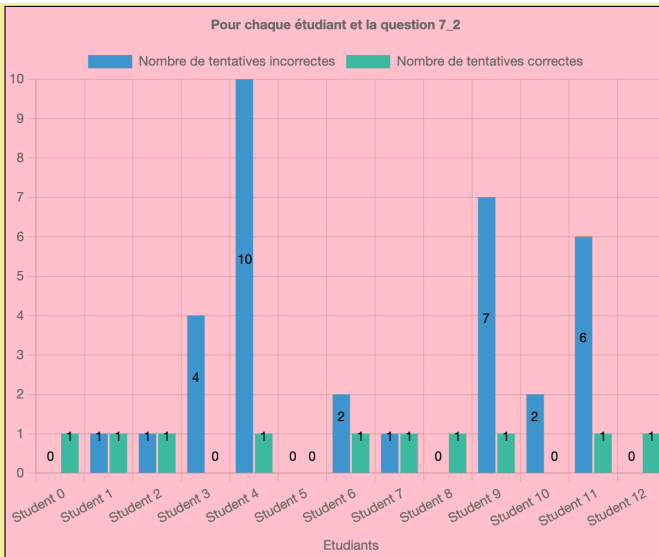

## Statistiques 1 : Nombre de tentatives correctes/incorrectes pour l'ensemble des questions

## Statistiques 2 : Nombre de tentatives correctes/incorrectes pour chacune des questions (numéroSérie\_numéroQuestion)

**Statistiques 3 : Nombre de tentatives correctes/incorrectes pour l'ensemble des étudiants**