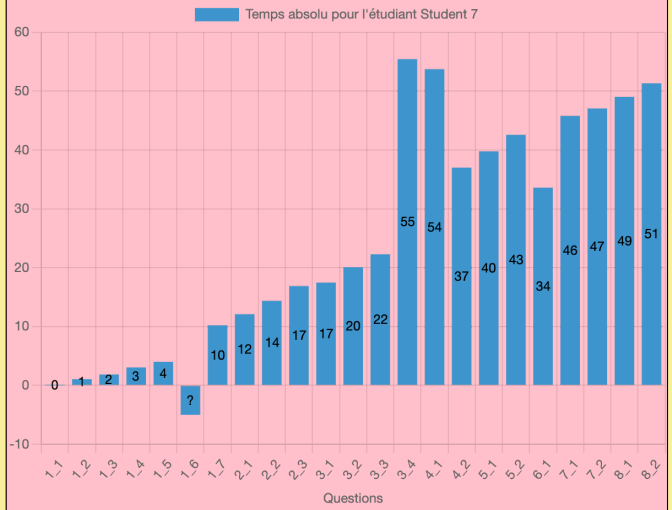

## Statistiques 2 : Nombre de tentatives correctes/incorrectes pour chacune des questions (numéroSérie\_numéroQuestion)

**Statistiques 3 : Nombre de tentatives correctes/incorrectes pour l'ensemble des étudiants**

**Statistiques 4 : Nombre de tentatives correctes/incorrectes pour chacun des étudiants**

**Statistiques 5 : Temps absolu (en minutes) des tentatives correctes pour chaque étudiant**

Temps absolu en minutes des tentatives correctes pour l'étudiant Student 6

Temps absolu en minutes des tentatives correctes pour l'étudiant Student 7

Temps absolu en minutes des tentatives correctes pour l'étudiant Student 8

Temps absolu en minutes des tentatives correctes pour l'étudiant Student 9