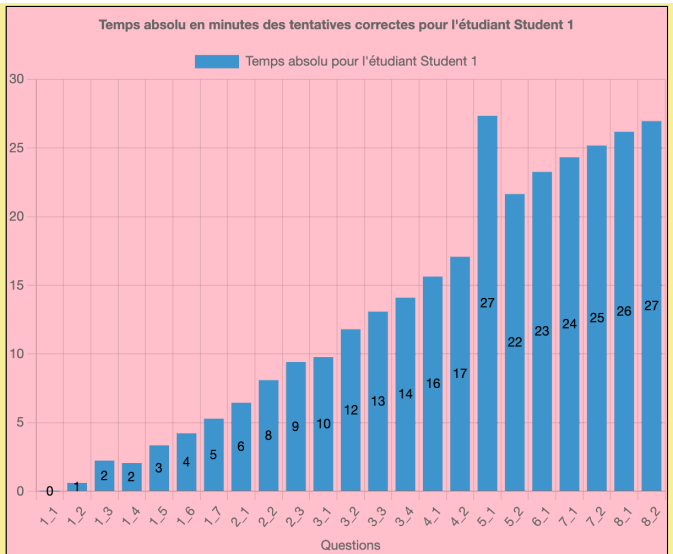

## Statistiques 2 : Nombre de tentatives correctes/incorrectes pour chacune des questions (numéroSérie\_numéroQuestion)

**Statistiques 3 : Nombre de tentatives correctes/incorrectes pour l'ensemble des étudiants**

**Statistiques 4 : Nombre de tentatives correctes/incorrectes pour chacun des étudiants**

**Statistiques 5 : Temps absolu (en minutes) des tentatives correctes pour chaque étudiant**

Temps absolu en minutes des tentatives correctes pour l'étudiant Student 6

Temps absolu en minutes des tentatives correctes pour l'étudiant Student 7

Temps absolu en minutes des tentatives correctes pour l'étudiant Student 8

Temps absolu en minutes des tentatives correctes pour l'étudiant Student 9