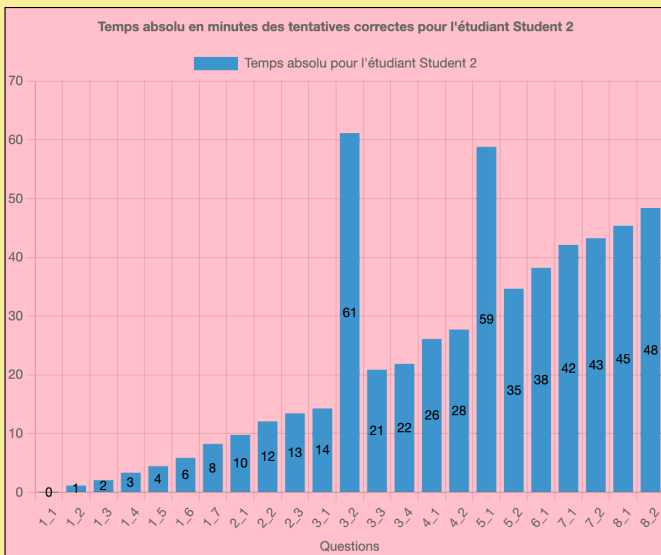

## Statistiques 2 : Nombre de tentatives correctes/incorrectes pour chacune des questions (numéroSérie\_numéroQuestion)

**Statistiques 3 : Nombre de tentatives correctes/incorrectes pour l'ensemble des étudiants**

**Statistiques 4 : Nombre de tentatives correctes/incorrectes pour chacun des étudiants**

**Statistiques 5 : Temps absolu (en minutes) des tentatives correctes pour chaque étudiant**

Temps absolu en minutes des tentatives correctes pour l'étudiant Student 6

Temps absolu en minutes des tentatives correctes pour l'étudiant Student 7

Temps absolu en minutes des tentatives correctes pour l'étudiant Student 8

Temps absolu en minutes des tentatives correctes pour l'étudiant Student 9