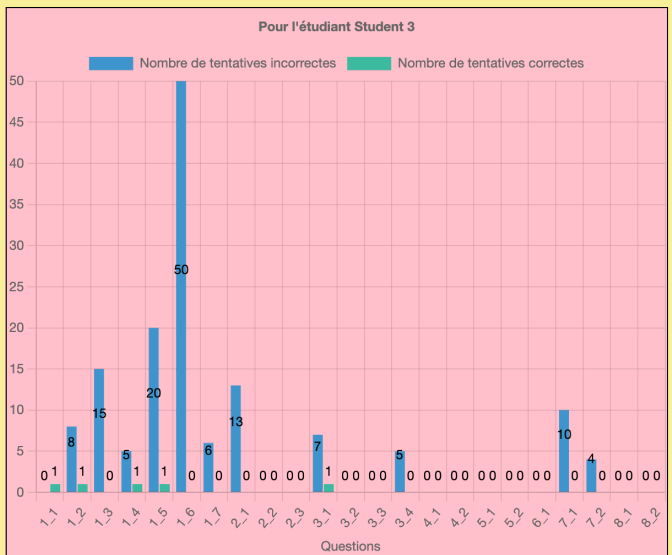

## Statistiques 2 : Nombre de tentatives correctes/incorrectes pour chacune des questions (numéroSérie\_numéroQuestion)

**Statistiques 3 : Nombre de tentatives correctes/incorrectes pour l'ensemble des étudiants**

**Statistiques 4 : Nombre de tentatives correctes/incorrectes pour chacun des étudiants**

**Statistiques 5 : Temps absolu (en minutes) des tentatives correctes pour chaque étudiant**

Temps absolu en minutes des tentatives correctes pour l'étudiant Student 6