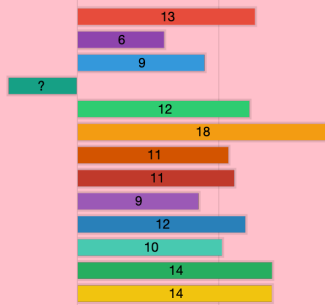

**Statistiques 4 : Nombre de tentatives correctes/incorrectes pour chacun des étudiants**

**Statistiques 5 : Temps absolu (en minutes) des tentatives correctes pour chaque étudiant**

Temps absolu en minutes des tentatives correctes pour l'étudiant Student 6

Temps absolu en minutes des tentatives correctes pour l'étudiant Student 7

Temps absolu en minutes des tentatives correctes pour l'étudiant Student 8

Temps absolu en minutes des tentatives correctes pour l'étudiant Student 9

## Statistiques 6 : Temps absolu (en minutes) des tentatives correctes pour chaque question

1.3

1.4

1.5

1.6

1.7

2\_1

2.2

2.3

3.1

3.2

3.3

**Statistiques 7 : Temps absolu (en minutes) de toutes les tentatives (incorrectes/correctes)**

Absolute times (in minutes) of the attempts for all questions and students