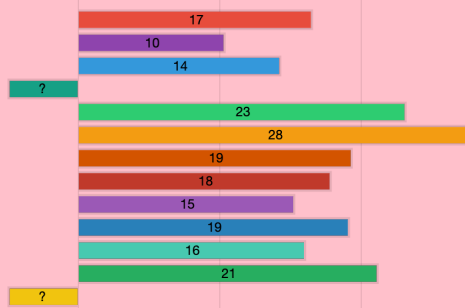

**Statistiques 4 : Nombre de tentatives correctes/incorrectes pour chacun des étudiants**

**Statistiques 5 : Temps absolu (en minutes) des tentatives correctes pour chaque étudiant**

Temps absolu en minutes des tentatives correctes pour l'étudiant Student 6

Temps absolu en minutes des tentatives correctes pour l'étudiant Student 7

Temps absolu en minutes des tentatives correctes pour l'étudiant Student 8

Temps absolu en minutes des tentatives correctes pour l'étudiant Student 9

## Statistiques 6 : Temps absolu (en minutes) des tentatives correctes pour chaque question

1.3

1.4

1.5

1.6

1.7

2\_1

2.2

2.3

3.1

3.2

3.3

**Statistiques 7 : Temps absolu (en minutes) de toutes les tentatives (incorrectes/correctes)**

Absolute times (in minutes) of the attempts for all questions and students