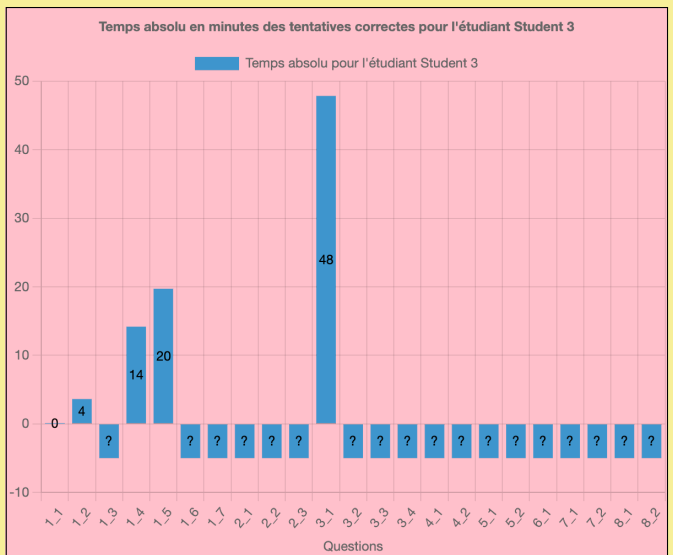

## Statistiques 2 : Nombre de tentatives correctes/incorrectes pour chacune des questions (numéroSérie\_numéroQuestion)

**Statistiques 3 : Nombre de tentatives correctes/incorrectes pour l'ensemble des étudiants**

**Statistiques 4 : Nombre de tentatives correctes/incorrectes pour chacun des étudiants**

**Statistiques 5 : Temps absolu (en minutes) des tentatives correctes pour chaque étudiant**

Temps absolu en minutes des tentatives correctes pour l'étudiant Student 6

Temps absolu en minutes des tentatives correctes pour l'étudiant Student 7

Temps absolu en minutes des tentatives correctes pour l'étudiant Student 8

Temps absolu en minutes des tentatives correctes pour l'étudiant Student 9