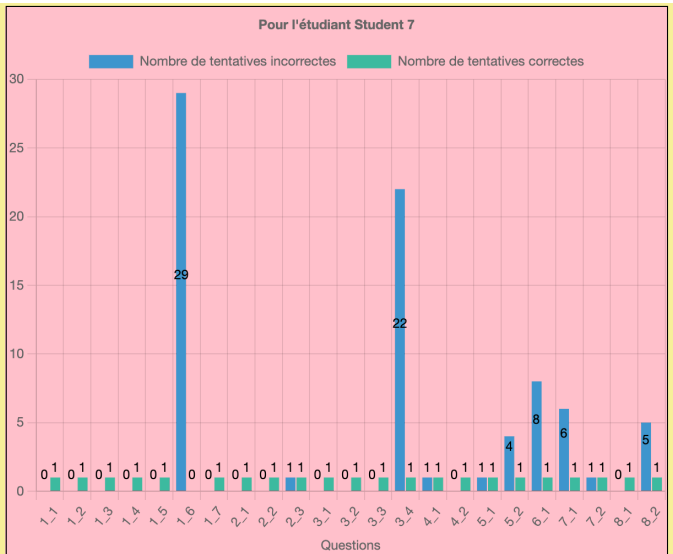

## Statistiques 2 : Nombre de tentatives correctes/incorrectes pour chacune des questions (numéroSérie\_numéroQuestion)

**Statistiques 3 : Nombre de tentatives correctes/incorrectes pour l'ensemble des étudiants**

**Statistiques 4 : Nombre de tentatives correctes/incorrectes pour chacun des étudiants**

**Statistiques 5 : Temps absolu (en minutes) des tentatives correctes pour chaque étudiant**

Temps absolu en minutes des tentatives correctes pour l'étudiant Student 6