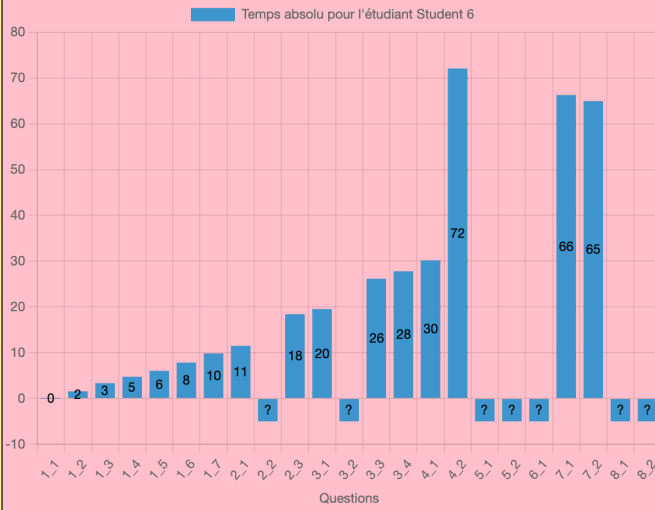

## Statistiques 2 : Nombre de tentatives correctes/incorrectes pour chacune des questions (numéroSérie\_numéroQuestion)

**Statistiques 3 : Nombre de tentatives correctes/incorrectes pour l'ensemble des étudiants**

**Statistiques 4 : Nombre de tentatives correctes/incorrectes pour chacun des étudiants**

**Statistiques 5 : Temps absolu (en minutes) des tentatives correctes pour chaque étudiant**

Temps absolu en minutes des tentatives correctes pour l'étudiant Student 6

Temps absolu en minutes des tentatives correctes pour l'étudiant Student 7

Temps absolu en minutes des tentatives correctes pour l'étudiant Student 8

Temps absolu en minutes des tentatives correctes pour l'étudiant Student 9