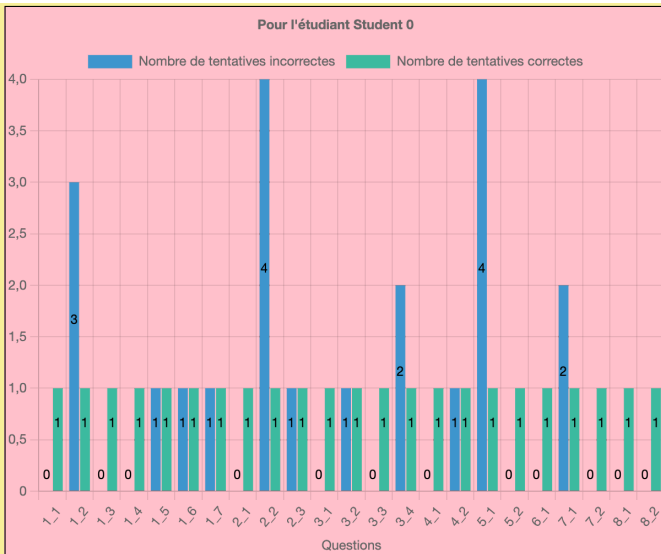

## Statistiques 1 : Nombre de tentatives correctes/incorrectes pour l'ensemble des questions

## Statistiques 2 : Nombre de tentatives correctes/incorrectes pour chacune des questions (numéroSérie\_numéroQuestion)

**Statistiques 3 : Nombre de tentatives correctes/incorrectes pour l'ensemble des étudiants**

**Statistiques 4 : Nombre de tentatives correctes/incorrectes pour chacun des étudiants**

**Statistiques 5 : Temps absolu (en minutes) des tentatives correctes pour chaque étudiant**

Temps absolu en minutes des tentatives correctes pour l'étudiant Student 6