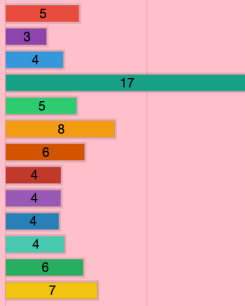

**Statistiques 4 : Nombre de tentatives correctes/incorrectes pour chacun des étudiants**

**Statistiques 5 : Temps absolu (en minutes) des tentatives correctes pour chaque étudiant**

Temps absolu en minutes des tentatives correctes pour l'étudiant Student 6

Temps absolu en minutes des tentatives correctes pour l'étudiant Student 7

Temps absolu en minutes des tentatives correctes pour l'étudiant Student 8

Temps absolu en minutes des tentatives correctes pour l'étudiant Student 9

## Statistiques 6 : Temps absolu (en minutes) des tentatives correctes pour chaque question

1.3

1.4

1.5

1.6

1.7

2\_1

2.2