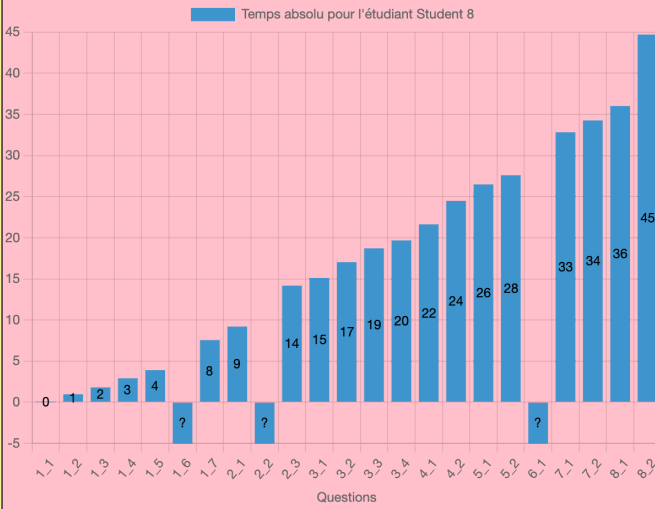

## Statistiques 2 : Nombre de tentatives correctes/incorrectes pour chacune des questions (numéroSérie\_numéroQuestion)

**Statistiques 3 : Nombre de tentatives correctes/incorrectes pour l'ensemble des étudiants**

**Statistiques 4 : Nombre de tentatives correctes/incorrectes pour chacun des étudiants**

**Statistiques 5 : Temps absolu (en minutes) des tentatives correctes pour chaque étudiant**

Temps absolu en minutes des tentatives correctes pour l'étudiant Student 6

Temps absolu en minutes des tentatives correctes pour l'étudiant Student 7

Temps absolu en minutes des tentatives correctes pour l'étudiant Student 8

Temps absolu en minutes des tentatives correctes pour l'étudiant Student 9