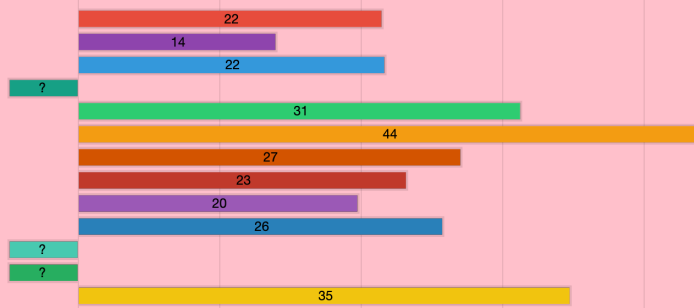

2.3

3.1

3.2

3.3

**Statistiques 7 : Temps absolu (en minutes) de toutes les tentatives (incorrectes/correctes)**

Absolute times (in minutes) of the attempts for all questions and students