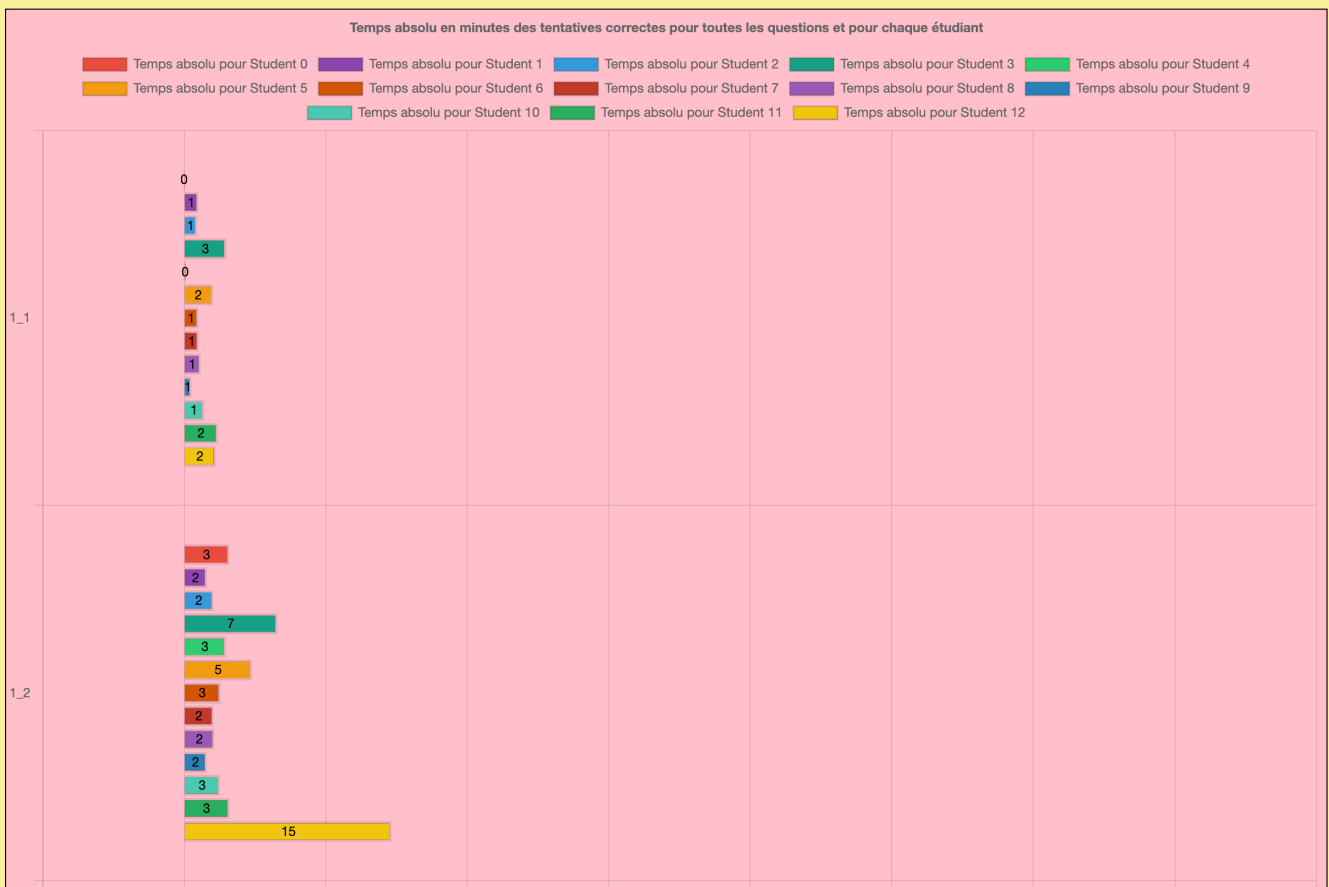

Statistiques 6 : Temps absolu (en minutes) des tentatives correctes pour chaque question