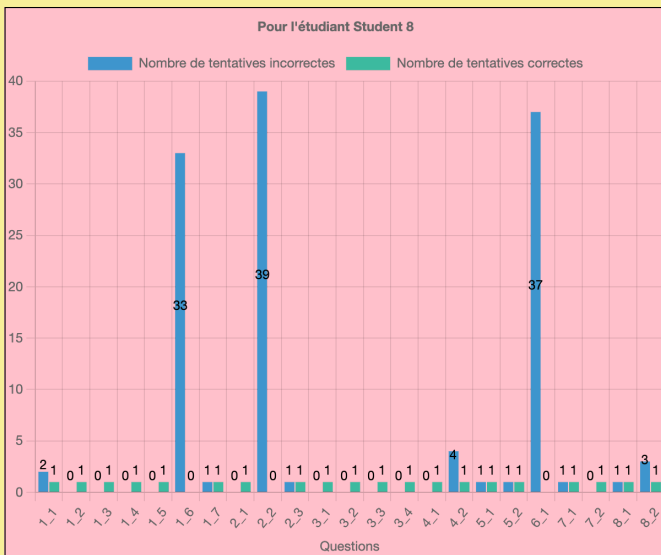

## Statistiques 1 : Nombre de tentatives correctes/incorrectes pour l'ensemble des questions

## Statistiques 2 : Nombre de tentatives correctes/incorrectes pour chacune des questions (numéroSérie\_numéroQuestion)

**Statistiques 3 : Nombre de tentatives correctes/incorrectes pour l'ensemble des étudiants**

**Statistiques 4 : Nombre de tentatives correctes/incorrectes pour chacun des étudiants**

**Statistiques 5 : Temps absolu (en minutes) des tentatives correctes pour chaque étudiant**

Temps absolu en minutes des tentatives correctes pour l'étudiant Student 6