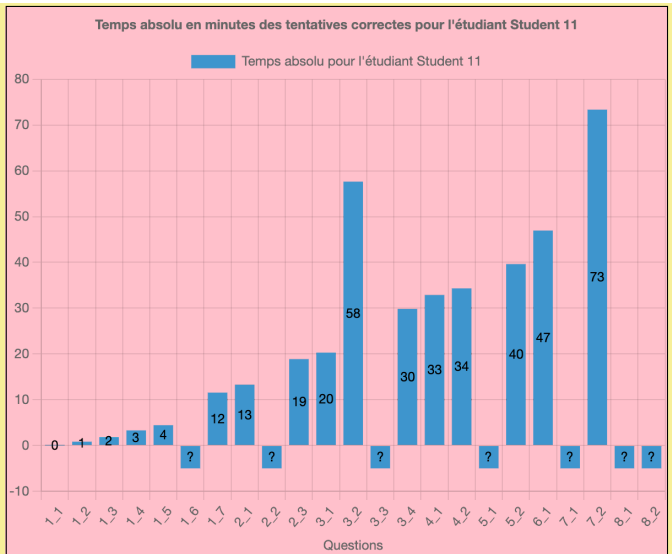

**Statistiques 4 : Nombre de tentatives correctes/incorrectes pour chacun des étudiants**

**Statistiques 5 : Temps absolu (en minutes) des tentatives correctes pour chaque étudiant**

Temps absolu en minutes des tentatives correctes pour l'étudiant Student 6

Temps absolu en minutes des tentatives correctes pour l'étudiant Student 7

Temps absolu en minutes des tentatives correctes pour l'étudiant Student 8

Temps absolu en minutes des tentatives correctes pour l'étudiant Student 9

## Statistiques 6 : Temps absolu (en minutes) des tentatives correctes pour chaque question

1.3

1.4

1.5

1.6

1.7

2\_1

2.2