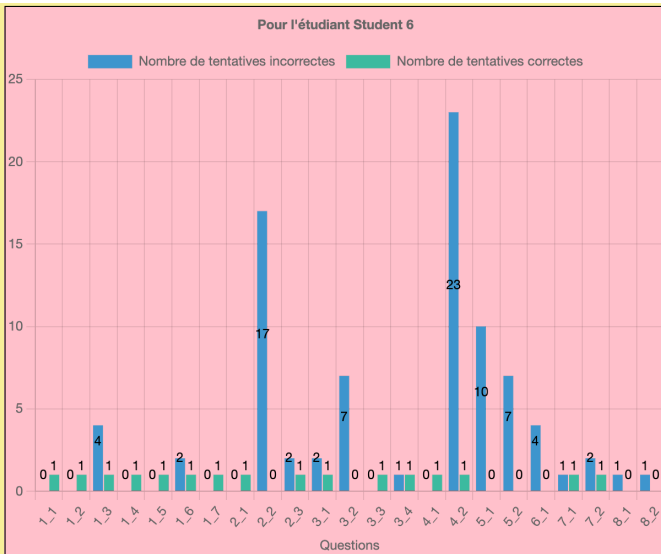

## Statistiques 1 : Nombre de tentatives correctes/incorrectes pour l'ensemble des questions

## Statistiques 2 : Nombre de tentatives correctes/incorrectes pour chacune des questions (numéroSérie\_numéroQuestion)

**Statistiques 3 : Nombre de tentatives correctes/incorrectes pour l'ensemble des étudiants**

**Statistiques 4 : Nombre de tentatives correctes/incorrectes pour chacun des étudiants**

**Statistiques 5 : Temps absolu (en minutes) des tentatives correctes pour chaque étudiant**

Temps absolu en minutes des tentatives correctes pour l'étudiant Student 6