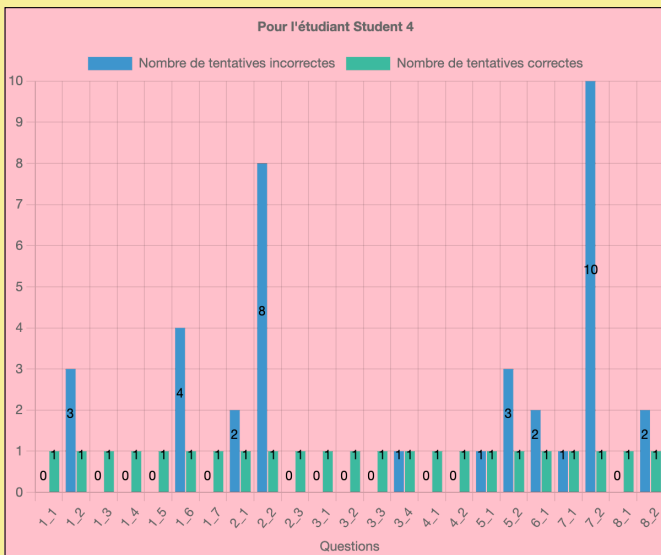

## Statistiques 1 : Nombre de tentatives correctes/incorrectes pour l'ensemble des questions

## Statistiques 2 : Nombre de tentatives correctes/incorrectes pour chacune des questions (numéroSérie\_numéroQuestion)

**Statistiques 3 : Nombre de tentatives correctes/incorrectes pour l'ensemble des étudiants**

**Statistiques 4 : Nombre de tentatives correctes/incorrectes pour chacun des étudiants**

**Statistiques 5 : Temps absolu (en minutes) des tentatives correctes pour chaque étudiant**

Temps absolu en minutes des tentatives correctes pour l'étudiant Student 6