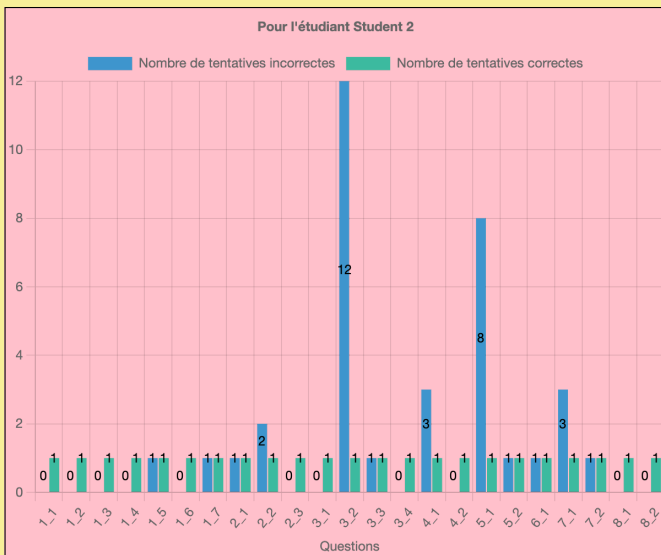

## Statistiques 1 : Nombre de tentatives correctes/incorrectes pour l'ensemble des questions

## Statistiques 2 : Nombre de tentatives correctes/incorrectes pour chacune des questions (numéroSérie\_numéroQuestion)

**Statistiques 3 : Nombre de tentatives correctes/incorrectes pour l'ensemble des étudiants**

**Statistiques 4 : Nombre de tentatives correctes/incorrectes pour chacun des étudiants**

**Statistiques 5 : Temps absolu (en minutes) des tentatives correctes pour chaque étudiant**

Temps absolu en minutes des tentatives correctes pour l'étudiant Student 6