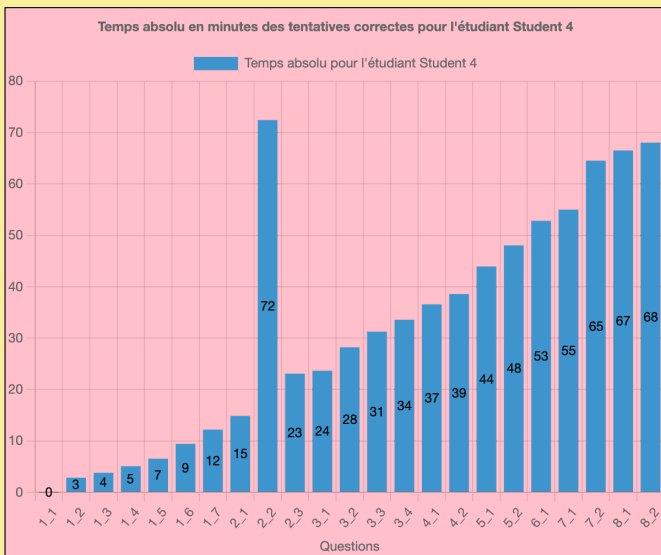

## Statistiques 2 : Nombre de tentatives correctes/incorrectes pour chacune des questions (numéroSérie\_numéroQuestion)

**Statistiques 3 : Nombre de tentatives correctes/incorrectes pour l'ensemble des étudiants**

**Statistiques 4 : Nombre de tentatives correctes/incorrectes pour chacun des étudiants**

**Statistiques 5 : Temps absolu (en minutes) des tentatives correctes pour chaque étudiant**

Temps absolu en minutes des tentatives correctes pour l'étudiant Student 6

Temps absolu en minutes des tentatives correctes pour l'étudiant Student 7

Temps absolu en minutes des tentatives correctes pour l'étudiant Student 8

Temps absolu en minutes des tentatives correctes pour l'étudiant Student 9