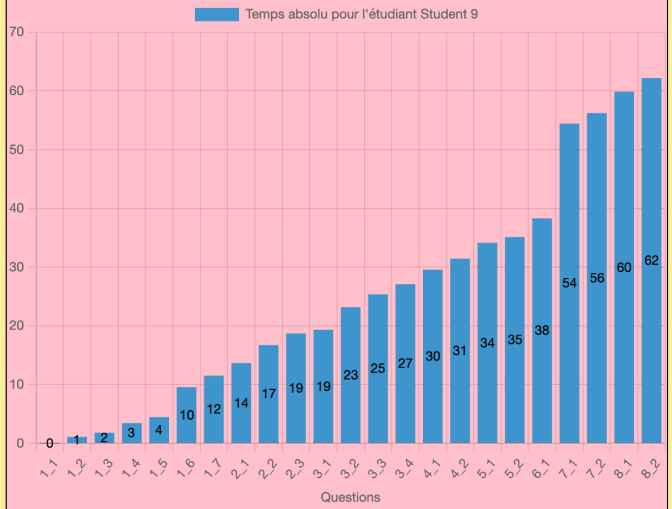

## Statistiques 2 : Nombre de tentatives correctes/incorrectes pour chacune des questions (numéroSérie\_numéroQuestion)

**Statistiques 3 : Nombre de tentatives correctes/incorrectes pour l'ensemble des étudiants**

**Statistiques 4 : Nombre de tentatives correctes/incorrectes pour chacun des étudiants**

**Statistiques 5 : Temps absolu (en minutes) des tentatives correctes pour chaque étudiant**

Temps absolu en minutes des tentatives correctes pour l'étudiant Student 6

Temps absolu en minutes des tentatives correctes pour l'étudiant Student 7

Temps absolu en minutes des tentatives correctes pour l'étudiant Student 8

Temps absolu en minutes des tentatives correctes pour l'étudiant Student 9