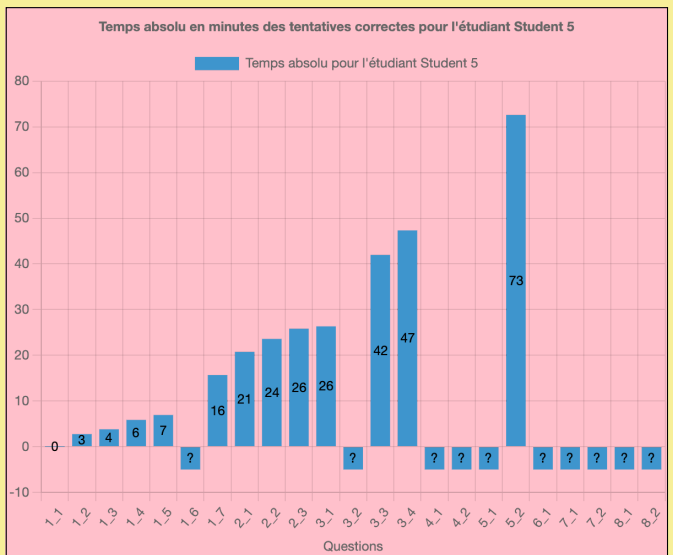

## Statistiques 2 : Nombre de tentatives correctes/incorrectes pour chacune des questions (numéroSérie\_numéroQuestion)

**Statistiques 3 : Nombre de tentatives correctes/incorrectes pour l'ensemble des étudiants**

**Statistiques 4 : Nombre de tentatives correctes/incorrectes pour chacun des étudiants**

**Statistiques 5 : Temps absolu (en minutes) des tentatives correctes pour chaque étudiant**

Temps absolu en minutes des tentatives correctes pour l'étudiant Student 6

Temps absolu en minutes des tentatives correctes pour l'étudiant Student 7

Temps absolu en minutes des tentatives correctes pour l'étudiant Student 8

Temps absolu en minutes des tentatives correctes pour l'étudiant Student 9