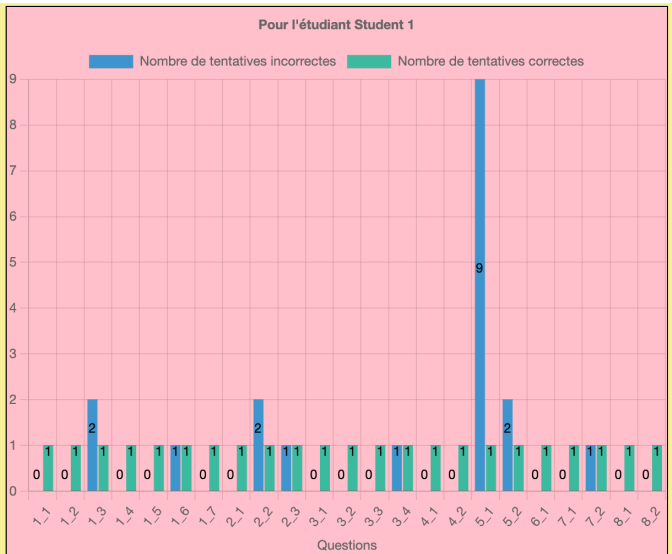

## Statistiques 2 : Nombre de tentatives correctes/incorrectes pour chacune des questions (numéroSérie\_numéroQuestion)

**Statistiques 3 : Nombre de tentatives correctes/incorrectes pour l'ensemble des étudiants**

**Statistiques 4 : Nombre de tentatives correctes/incorrectes pour chacun des étudiants**

**Statistiques 5 : Temps absolu (en minutes) des tentatives correctes pour chaque étudiant**

Temps absolu en minutes des tentatives correctes pour l'étudiant Student 6